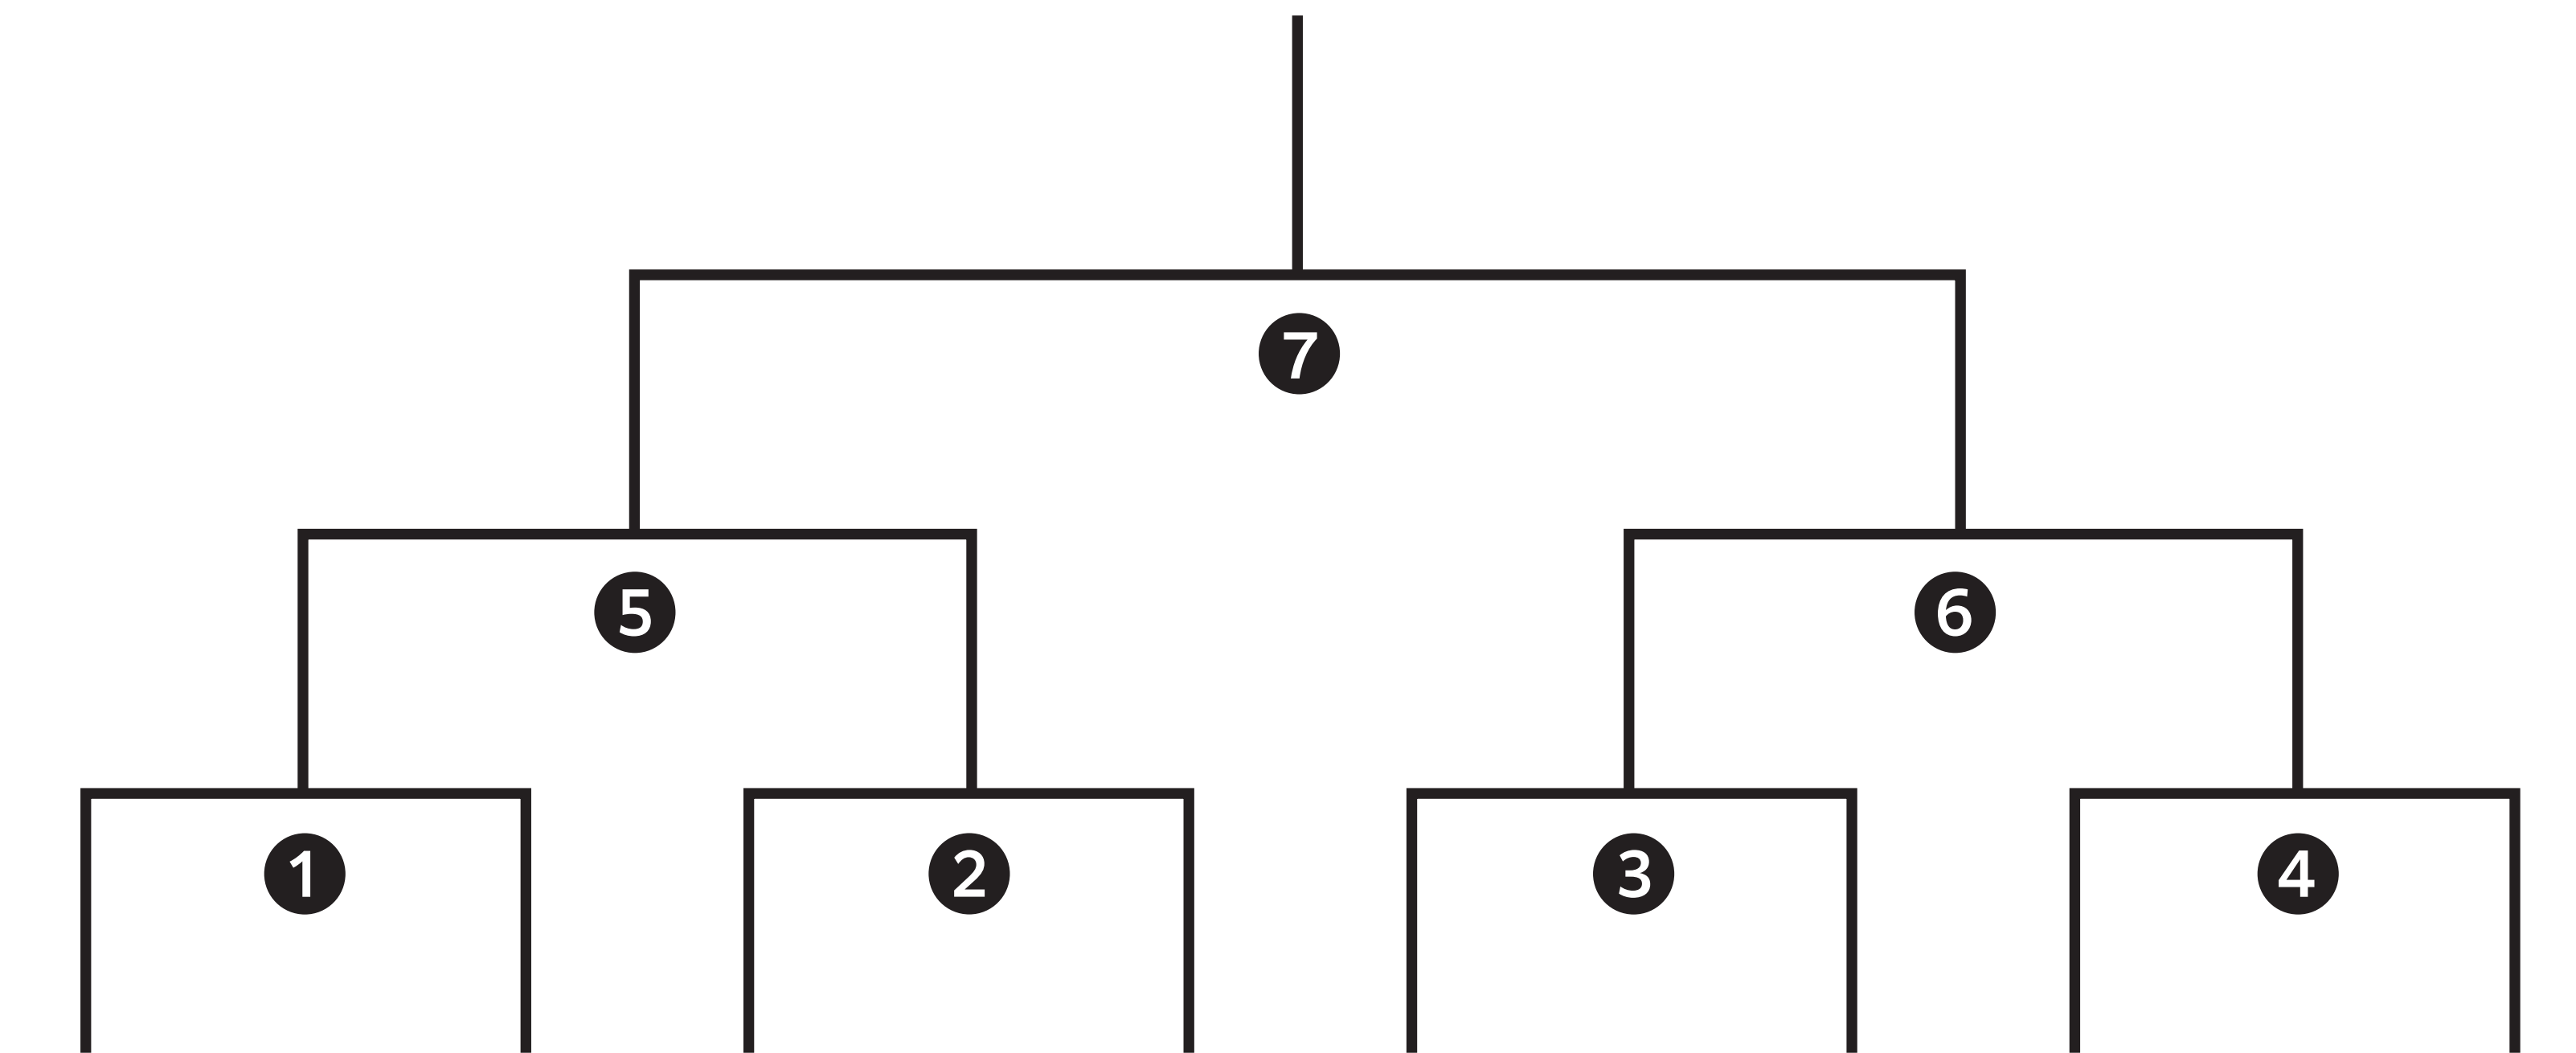

エディオンピースウイング PK CUP 2026【エンジョイ大会】

Aグループ

	らぶしゅんき♥	FC ONZE	東洋フットボールクラブサテライト	カイネコ	勝点	勝	分	負	総得点	順位
らぶしゅんき♥										
FC ONZE										
東洋フットボールクラブサテライト										
カイネコ										

Bグループ

	創刊50周年だょ!TJ Hiroshima	3フレッチェ大芝	ひでのぶ家	8フレッチェ親戚塾	勝点	勝	分	負	総得点	順位
創刊50周年だょ!TJ Hiroshima										
3フレッチェ大芝										
ひでのぶ家										
8フレッチェ親戚塾										

Cグループ

	Team SUGIMOTO	ネット揺らし隊	ウエスコ広島	チームHIGAI	勝点	勝	分	負	総得点	順位
Team SUGIMOTO										
ネット揺らし隊										
ウエスコ広島										
チームHIGAI										

Dグループ

	ドラコロ・レディース♥	ニコニコFC	オカダイリキ	チームうえの	勝点	勝	分	負	総得点	順位
ドラコロ・レディース♥										
ニコニコFC										
オカダイリキ										
チームうえの										

Eグループ

	MIRAI-D!	"Risata United" (リサータユナイテッド)	VIOLET CHEERS	PK決メルツチャ山口	勝点	勝	分	負	総得点	順位
MIRAI-D!										
"Risata United" (リサータユナイテッド)										
VIOLET CHEERS										
PK決メルツチャ山口										

Fグループ

	松岡フレンズ	なせば成る★	FC1932	サンフレッチェおとなスクール supported by PIVOX	勝点	勝	分	負	総得点	順位
松岡フレンズ										
なせば成る★										
FC1932										
サンフレッチェおとなスクール supported by PIVOX										

決勝トーナメント表

タイムスケジュール

8:30~9:00 受付

9:00~9:10 開会式

南1コート

- ①9:20 らぶしゅんき♥ vs FC ONZE
- ⑤9:30 MIRAI-D! vs "Risata United" (リサータユナイテッド)
- ⑨9:40 ウエスコ広島 vs チームHIGAI
- ⑬9:50 らぶしゅんき♥ vs 東洋フットボールクラブサテライト
- ⑰10:00 MIRAI-D! vs VIOLET CHEERS
- ⑳10:10 ネット揺らし隊 vs チームHIGAI
- ㉒10:20 らぶしゅんき♥ vs カイネコ
- ㉔10:30 MIRAI-D! vs PK決メルツチャ山口
- ㉖10:40 ネット揺らし隊 vs ウエスコ広島

南2コート

- ②9:20 創刊50周年だょ!TJ Hiroshima vs 3フレッチェ大芝
- ⑥9:30 松岡フレンズ vs なせば成る★
- ⑩9:40 オカダイリキ vs チームうえの
- ⑭9:50 創刊50周年だょ!TJ Hiroshima vs ひでのぶ家
- ⑱10:00 松岡フレンズ vs FC1932
- ㉑10:10 ニコニコFC vs チームうえの
- ㉓10:20 創刊50周年だょ!TJ Hiroshima vs 8フレッチェ親戚塾
- ㉕10:30 松岡フレンズ vs サンフレッチェおとなスクール supported by PIVOX
- ㉗10:40 ニコニコFC vs オカダイリキ

北1コート

- ③9:20 Team SUGIMOTO vs ネット揺らし隊
- ⑦9:30 東洋フットボールクラブサテライト vs カイネコ
- ⑪9:40 VIOLET CHEERS vs PK決メルツチャ山口
- ⑮9:50 Team SUGIMOTO vs ウエスコ広島
- ⑲10:00 FC ONZE vs カイネコ
- ㉑10:10 "Risata United" (リサータユナイテッド) vs PK決メルツチャ山口
- ㉓10:20 Team SUGIMOTO vs チームHIGAI
- ㉕10:30 FC ONZE vs 東洋フットボールクラブサテライト
- ㉗10:40 "Risata United" (リサータユナイテッド) vs VIOLET CHEERS

北2コート

- ④9:20 ドラコロ・レディース♥ vs ニコニコFC
- ⑧9:30 ひでのぶ家 vs 8フレッチェ親戚塾
- ⑫9:40 FC1932 vs サンフレッチェおとなスクール supported by PIVOX
- ⑯9:50 ドラコロ・レディース♥ vs オカダイリキ
- ㉑10:00 3フレッチェ大芝 vs 8フレッチェ親戚塾
- ㉓10:10 なせば成る★ vs サンフレッチェおとなスクール supported by PIVOX
- ㉕10:20 ドラコロ・レディース♥ vs チームうえの
- ㉗10:30 3フレッチェ大芝 vs ひでのぶ家
- ㉙10:40 なせば成る★ vs FC1932

10:50~11:10 集計

決勝トーナメント

- ①11:20 vs
- ⑤11:30 vs
- ②11:20 vs
- ⑥11:30 vs
- ③11:20 vs
- ⑦11:40 vs
- ④11:20 vs

12:00~12:15 エンジョイ大会 閉会式